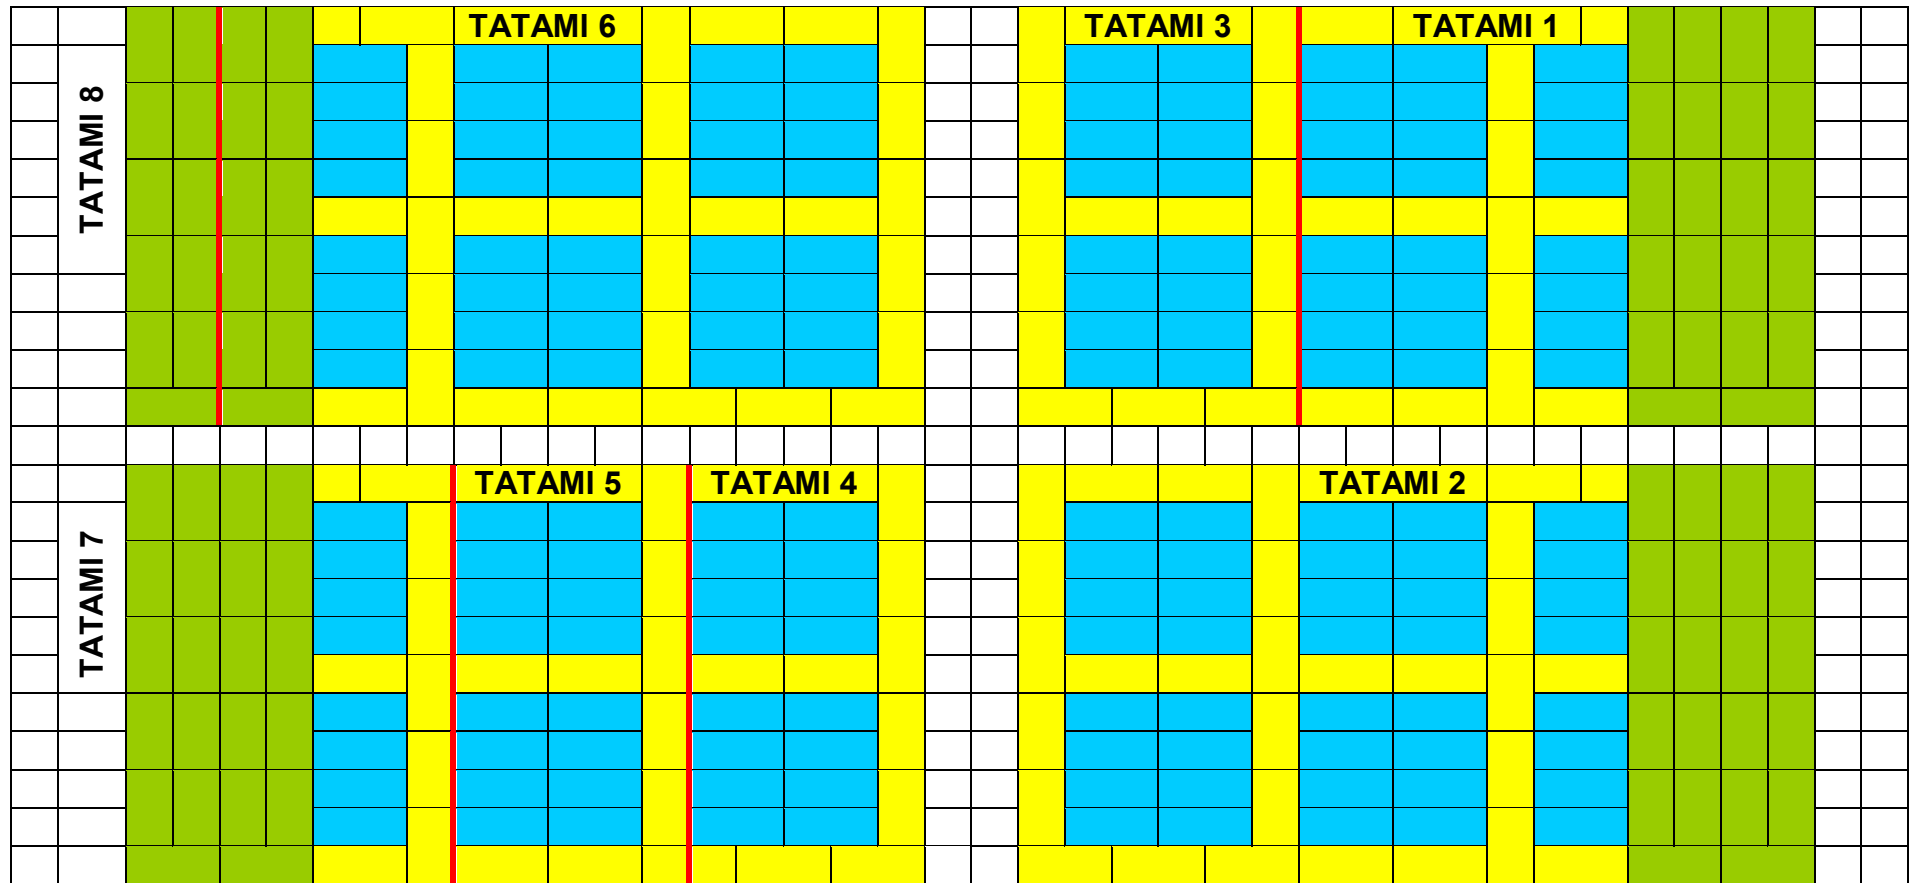

ENTRADA NIÑOS

TURNO 2

G. COVADONGA 8º turno desfile TATAMI 7	DEP. OVIEDO 6º turno desfile TATAMI 5	J. LENA 5º turno desfile TATAMI 4	O.SPORT/AUSEVA INMA. OVIEDO 3º turno desfile TATAMI 2	GANDROY 1º turno desfile TATAMI 1	J. CORTINES 2º turno desfile TATAMI 3	TAKEDA 4º turno desfile TATAMI 6	SOTRONDIO 7º turno desfile TATAMI 8
--	---	---	--	---	---	--	---

SALA 1

SALA 2

ACCESO PADRES A LAS GRADAS