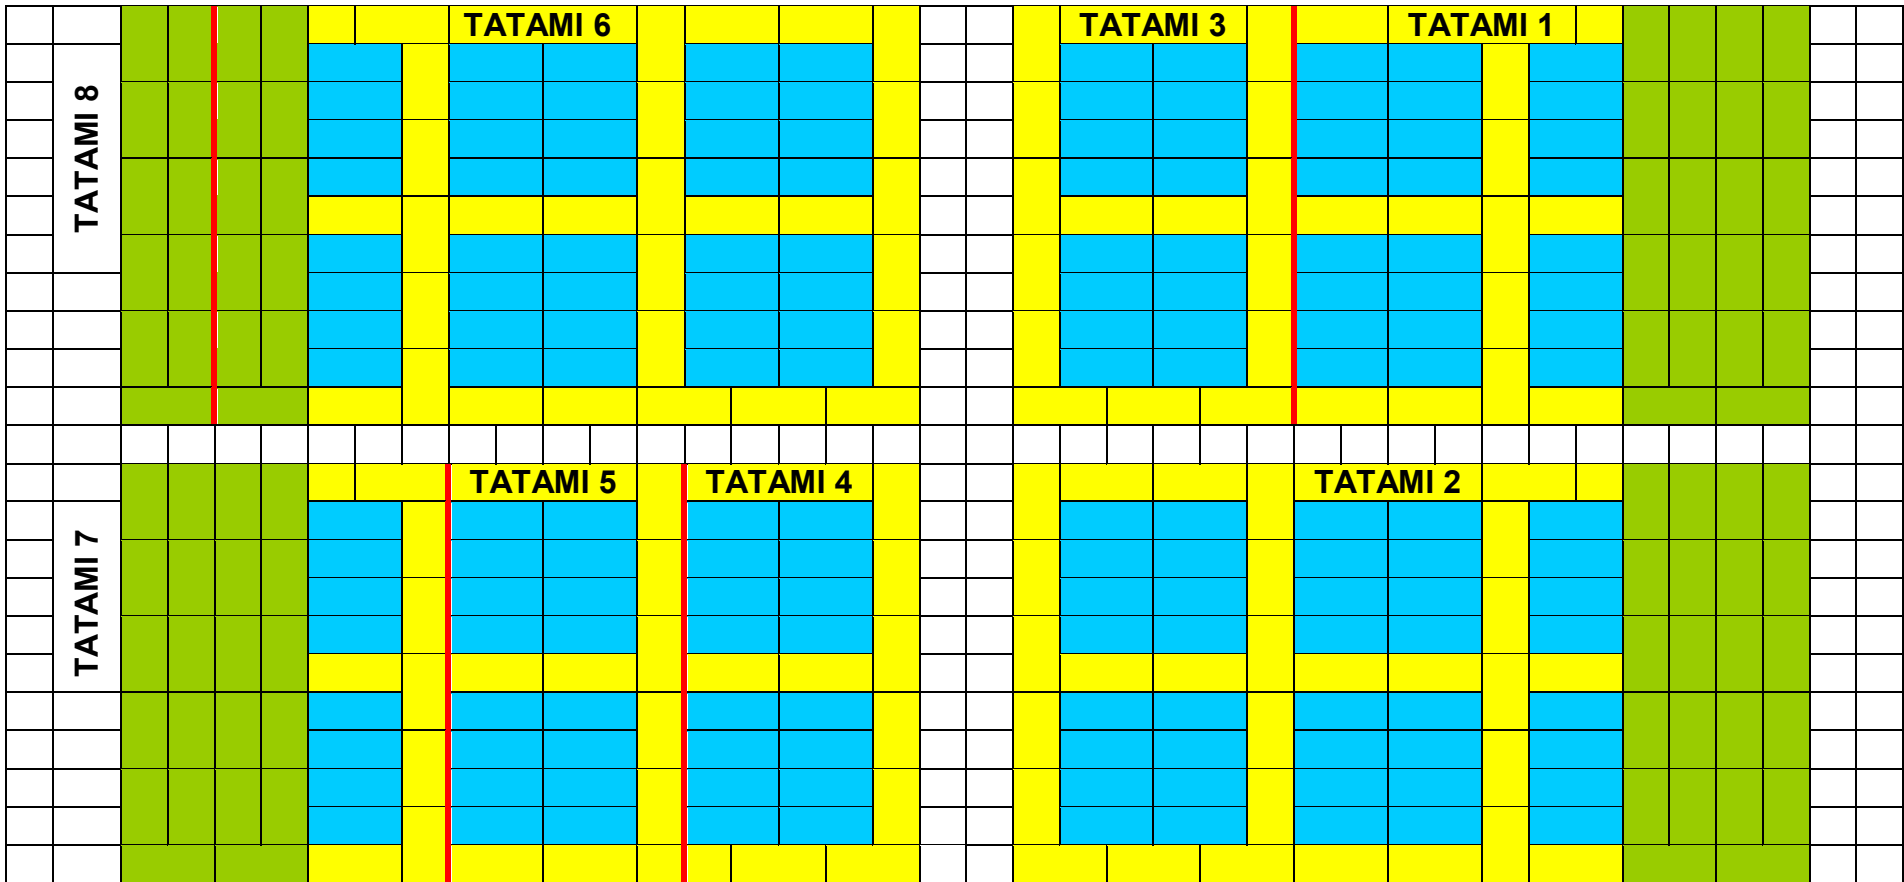

ENTRADA NIÑOS

TURNO 1

INM. GIJÓN 6º turno desfile TATAMI 7	LA CALZADA 5º turno desfile TATAMI 5	CEDELAN 3º turno desfile TATAMI 4	J. CORUJO 2º turno desfile TATAMI 2	OSCAR FERNÁNDEZ 1º turno desfile TATAMI 1	J. NOREÑA – BERRÓN 4º turno desfile TATAMI 3,6,8
--	--	---	---	---	--

SALA 1

SALA 2

ACCESO PADRES A LAS GRADAS